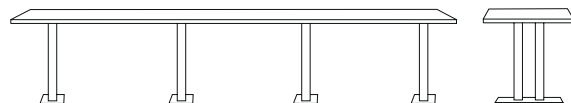

stůl **S** stolová deska 18 mm, ABS hrana 2 mm, výška 75 cm.

rozměr stolové
nohy (mm)

80 x 80 cm	na dotaz
120 x 80 cm	na dotaz
140 x 80 cm	na dotaz
160 x 80 cm	na dotaz

stůl **VS** výškově stavitelný, stolová deska 25 mm, ABS hrana 2 mm, výška 718-1188 mm.

stolová deska standard

stolová deska
rádius 40 mm

140 x 80 cm	na dotaz
160 x 80 cm	na dotaz
180 x 80 cm	na dotaz

uvedené rozměry: **šířka x hloubka**

stůl **K** stolová deska 25 mm, ABS hrana 2 mm, výška 75 cm.

90 x 90 cm	na dotaz
120 x 90 cm	na dotaz
140 x 90 cm	na dotaz
160 x 90 cm	na dotaz
180 x 90 cm	na dotaz
200 x 90 cm	na dotaz

stůl **K2** stolová deska 25 mm, ABS hrana 2 mm, výška 75 cm.

200 x 120 cm	8-10 osob
--------------	-----------

stůl **K3** stolová deska 25 mm, ABS hrana 2 mm, výška 75 cm.

240 x 120 cm	10-12 osob
300 x 120 cm	12-14 osob

stůl **K4** stolová deska 25 mm, ABS hrana 2 mm, výška 75 cm.

360 x 120 cm	14-16 osob
--------------	------------