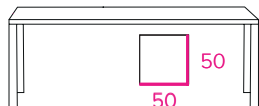

Malbec plus | kancelářský nábytek

PEŠKA™

stůl **M 80** stolová deska 25 mm, ABS hrana 2 mm, výška 75 cm.

rozměr stolové
nohy (mm)

120 x 80 cm	na dotaz
140 x 80 cm	na dotaz
160 x 80 cm	na dotaz
180 x 80 cm	na dotaz
200 x 80 cm	na dotaz

stůl **M 160** stolová deska 25 mm, ABS hrana 2 mm, výška 75 cm.

rozměr stolové nohy (mm)

120 x 160 cm	na dotaz
140 x 160 cm	na dotaz
160 x 160 cm	na dotaz
180 x 160 cm	na dotaz
200 x 160 cm	na dotaz

paravan není součástí stolu

uvedené rozměry: šířka x hloubka

stůl **M 160** stolová deska 25 mm, ABS hrana 2 mm, výška 75 cm.

rozměr stolové nohy (mm)

120 x 160 cm	na dotaz
140 x 160 cm	na dotaz
160 x 160 cm	na dotaz
180 x 160 cm	na dotaz
200 x 160 cm	na dotaz

stůl **S** stolová deska 18 mm, ABS hrana 2 mm, výška 75 cm.

rozměr stolové
nohy (mm)

80 x 80 cm	na dotaz
120 x 80 cm	na dotaz
140 x 80 cm	na dotaz
160 x 80 cm	na dotaz

stůl **VS** výškově stavitelný, stolová deska 25 mm, ABS hrana 2 mm, výška 718-1188 mm.