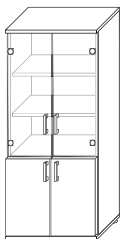

uvedené rozměry: **šířka x výška x hloubka**

Peska - židle a křesla | Zelinářská 5, Plzeň | tel: 377 259 632 | peska@peska.cz | www.peska.cz

skříň **S3**

80 x 110 x 40 cm [na dotaz](#)

skříň **S4**

80 x 110 x 40 cm [na dotaz](#)

skříň **S5** s dveřmi s čirého skla

80 x 110 x 40 cm [na dotaz](#)

skříň **S6** s dveřmi satinato bílé sklo v hliníkovém rámu

80 x 110 x 40 cm [na dotaz](#)

skříň **S7**

80 x 110 x 40 cm [na dotaz](#)

skříň **S8** s horizontální roletou

80 x 110 x 40 cm [na dotaz](#)

skříň **QP2**, posuvné dveře

120 x 110 x 40 cm [na dotaz](#)

uspořádání polic

skříň **R3**

80 x 185 x 40 cm **na dotaz**

skříň **R4**

80 x 185 x 40 cm **na dotaz**

skříň **R5** s dveřmi z čirého skla

80 x 185 x 40 cm **na dotaz**

skříň **R6** s dveřmi satinato bílé sklo v hliníkovém rámu

80 x 185 x 40 cm **na dotaz**

skříň **R7**

80 x 185 x 40 cm **na dotaz**

uspořádání polic