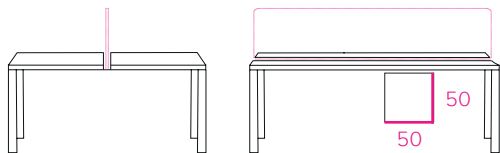

Malbec plus | kancelářský nábytek

PEŠKA™

stůl **M 80** stolová deska 25 mm, ABS hrana 2 mm, výška 75 cm.

rozměr stolové
nohy (mm)

120 x 80 cm	na dotaz
140 x 80 cm	na dotaz
160 x 80 cm	na dotaz
180 x 80 cm	na dotaz
200 x 80 cm	na dotaz

stůl **M 160** stolová deska 25 mm, ABS hrana 2 mm, výška 75 cm.

rozměr stolové nohy (mm)

120 x 160 cm	na dotaz
140 x 160 cm	na dotaz
160 x 160 cm	na dotaz
180 x 160 cm	na dotaz
200 x 160 cm	na dotaz

paravan není součástí stolu

uvedené rozměry: šířka x hloubka

stůl **M 160** stolová deska 25 mm, ABS hrana 2 mm, výška 75 cm.

rozměr stolové nohy (mm)

120 x 160 cm	na dotaz
140 x 160 cm	na dotaz
160 x 160 cm	na dotaz
180 x 160 cm	na dotaz
200 x 160 cm	na dotaz

stůl **S** stolová deska 18 mm, ABS hrana 2 mm, výška 75 cm.

rozměr stolové
nohy (mm)

80 x 80 cm	na dotaz
120 x 80 cm	na dotaz
140 x 80 cm	na dotaz
160 x 80 cm	na dotaz

stůl **VS** výškově stavitelný, stolová deska 25 mm, ABS hrana 2 mm, výška 718-1188 mm.