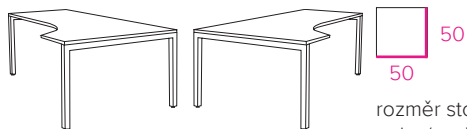

stůl **M 160** stolová deska 25 mm, ABS hrana 2 mm, výška 75 cm.

rozměr stolové nohy (mm)

120 x 160 cm	na dotaz
140 x 160 cm	na dotaz
160 x 160 cm	na dotaz
180 x 160 cm	na dotaz
200 x 160 cm	na dotaz

paravan není součástí stolu

uvedené rozměry: šířka x hloubka

stůl **M 160** stolová deska 25 mm, ABS hrana 2 mm, výška 75 cm.

rozměr stolové nohy (mm)

120 x 160 cm	na dotaz
140 x 160 cm	na dotaz
160 x 160 cm	na dotaz
180 x 160 cm	na dotaz
200 x 160 cm	na dotaz

paravan není součástí stolu

stůl **ML** levý, **MP** pravý, stolová deska 25 mm, ABS hrana 2 mm, výška 75 cm.

rozměr stolové
nohy (mm)

180 x 120 80/40 cm	na dotaz
--------------------	----------

uvedené rozměry: **šířka x hloubka**

stůl **S** stolová deska 18 mm, ABS hrana 2 mm, výška 75 cm.

rozměr stolové
nohy (mm)

80 x 80 cm	na dotaz
120 x 80 cm	na dotaz
140 x 80 cm	na dotaz
160 x 80 cm	na dotaz

stůl **VS** výškově stavitelný, stolová deska 25 mm, ABS hrana 2 mm, výška 718-1188 mm.